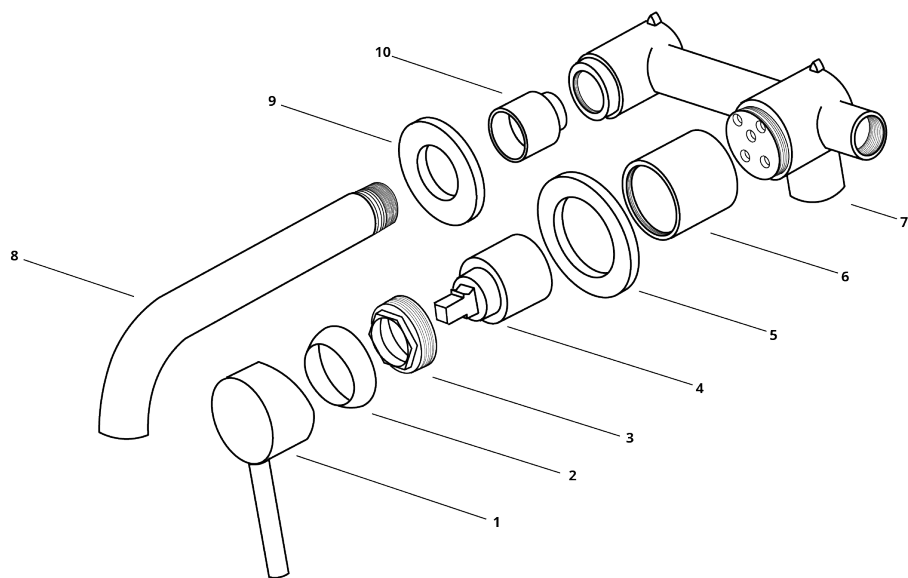

# Saniclear Nero inbouw wastafelkraan

Zwart

Nummer	Artikelnummer	Omschrijving
1	SKS1057	Saniclear Nero hendel tbv inbouwwastafelkraan / Handle
2	SKS1186	Saniclear Nero cartridge rozet / Cover
3	SKS1445	Borgmoer t.b.v binnenwerk / Press cover
4	SKS1010	Saniclear Binnenwerk tbv inbouwwastafelkraan/ Cartridge
5	SKS1192	Saniclear Nero set rozetten / Plates
6	SKS1180	Saniclear Nero cartridge huis / Cartridge cover
7	SKS1446	Inbouwdeel t.b.v. inbouw wastafelkraan / Body
8	SKS1050	Saniclear Nero uitloop / Spout
9	SKS1192	Saniclear Nero set rozetten / Plates
10	SKS1044	Saniclear Nero wartel / Joint