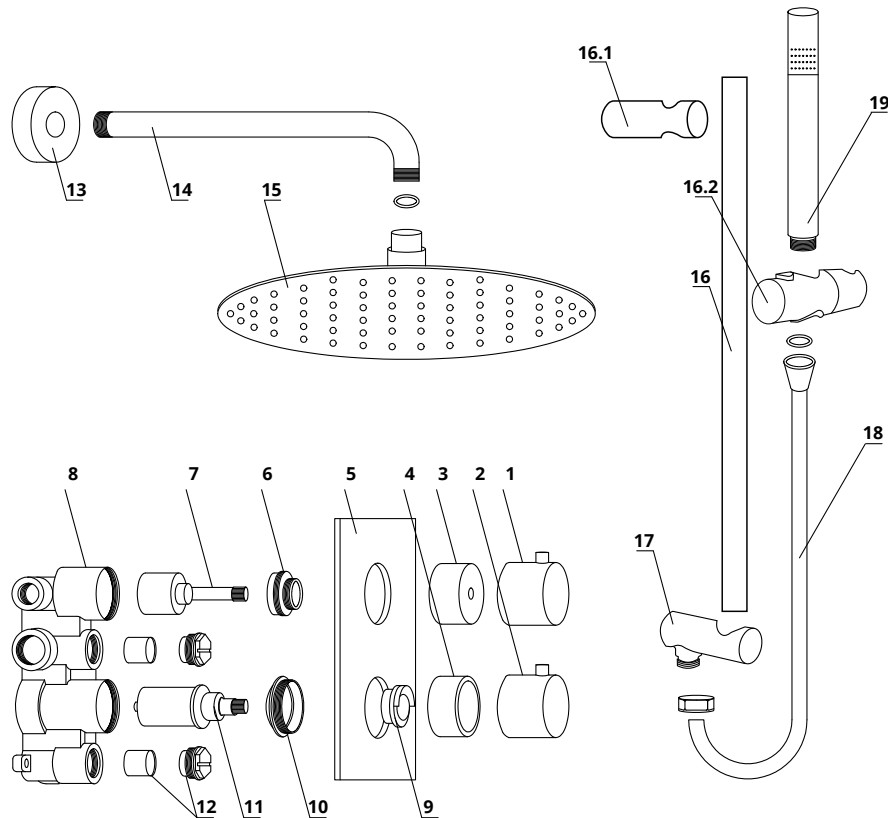

Saniclear Talpa

Wand inbouw regendouche 30cm

| Nummer | Artikelnummer | Omschrijving |
|--------|---------------|--|
| 1 | SKS1345 | Talpa omstelknop inbouw / Function Handwheel |
| 2 | SKS1332 | Talpa temperatuurknop inbouw / Thermostatic handwheel |
| 3 | SKS2040 | Talpa afstand rozet omstelknop inbouw / Function cover |
| 4 | SKS1034 | Talpa afstand rozet temperatuur inbouw / Thermostatic cover |
| 5 | SKS1016 | Talpa afdekplaat inbouw vierkant / Cover plates square |
| 6 | | Borgmoer / Lock nut |
| 7 | SKS1005 | Omstel binnenwerk inbouwthermostaat / Function cartridge |
| 8 | SKS1008 | Messing inbouwdeel tbv thermostaat / Body |
| 9 | SKS1199 | Blokeringsring inbouw thermostaat / Location ring |
| 10 | | Borgmoer / Lock nut |
| 11 | SKS1004 | Thermostatisch binnenwerk inbouw / Thermostatic cartridge |
| 12 | SKS1149 | Keerkleppen set van 2 tbv inbouw thermostaatkraan / Filter |
| 13 | | Afdekkring douchearm / Wall pipe cover |
| 14 | SKA00028 | Talpa douche arm wandmontage 35cm / In-wall shower bar |
| 15 | SKA00025 | Talpa hoofddouche 30cm / 30 cm shower head |
| 16 | SK35627 | Douche glijstang met wateraansluiting 60cm |
| 16.1 | | / Shower bar |
| 16.2 | | Wandmontage glijstang / Shower bar wall mount |
| 17 | | Houder handdouche / Hand shower holder |
| 18 | | Wateraansluiting / Water outlet |
| 19 | | Doucheslang 150cm / 1.5m shower hose |
| | SKA00027 | Handdouche (staaf) / Hand shower |