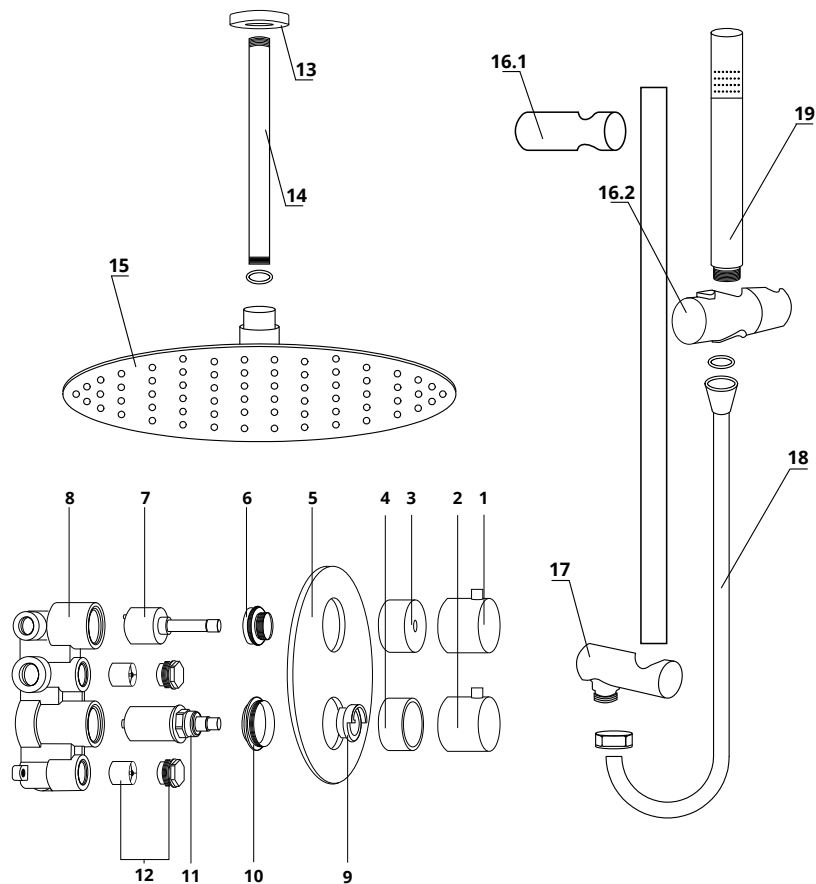

# Saniclear Copper

Plafond inbouw regendouche 30cm

Nummer	Artikelnummer	Omschrijving
1	SKS1347	Copper omstelknop inbouw / Function Handwheel
2	SKS1338	Copper temperatuurknop inbouw / Thermostatic handwheel
3	SKS1039	Copper afstand rozet omstelknop inbouw / Function cover
4	SKS1033	Copper afstand rozet temperatuur inbouw / Thermostatic cover
5	SK36762	Copper afbouwdeel rond / Cover plates round
6		Borgmoer / Lock nut
7	SKS1005	Omstel binnenwerk inbouwthermostaat / Function cartidge
8	SKS1008	Messing inbouwdeel tbv thermostaat / Body
9	SKS1199	Blokeringsring inbouw thermostaat / Location ring
10		Borgmoer / Lock nut
11	SKS1004	Thermostatisch binnenwerk inbouw / Thermostatic cartridge
12	SKS1149	keerkleppen set van 2 tbv inbouw thermostaatkraan / Filter
13		Afdekring douchearm / Wall pipe cover
14	SK21433	Copper douchearm 20cm voor plafondmontage / In-wall shower bar
15	SK21431	Copper hoofddouche 30cm / 30 cm shower head
16	SK35629	Douche glijstang met wateraansluiting 60cm / Shower bar
16.1		Wandmontage glijstang / Shower bar wall mount
16.2		Houder handdouche / Hand shower holder
17		Wateraansluiting / Water outlet
18	SK21426	Doucheslang 150cm / 1.5m shower hose
19	SK21427	Handdouche (staaf) / Hand shower