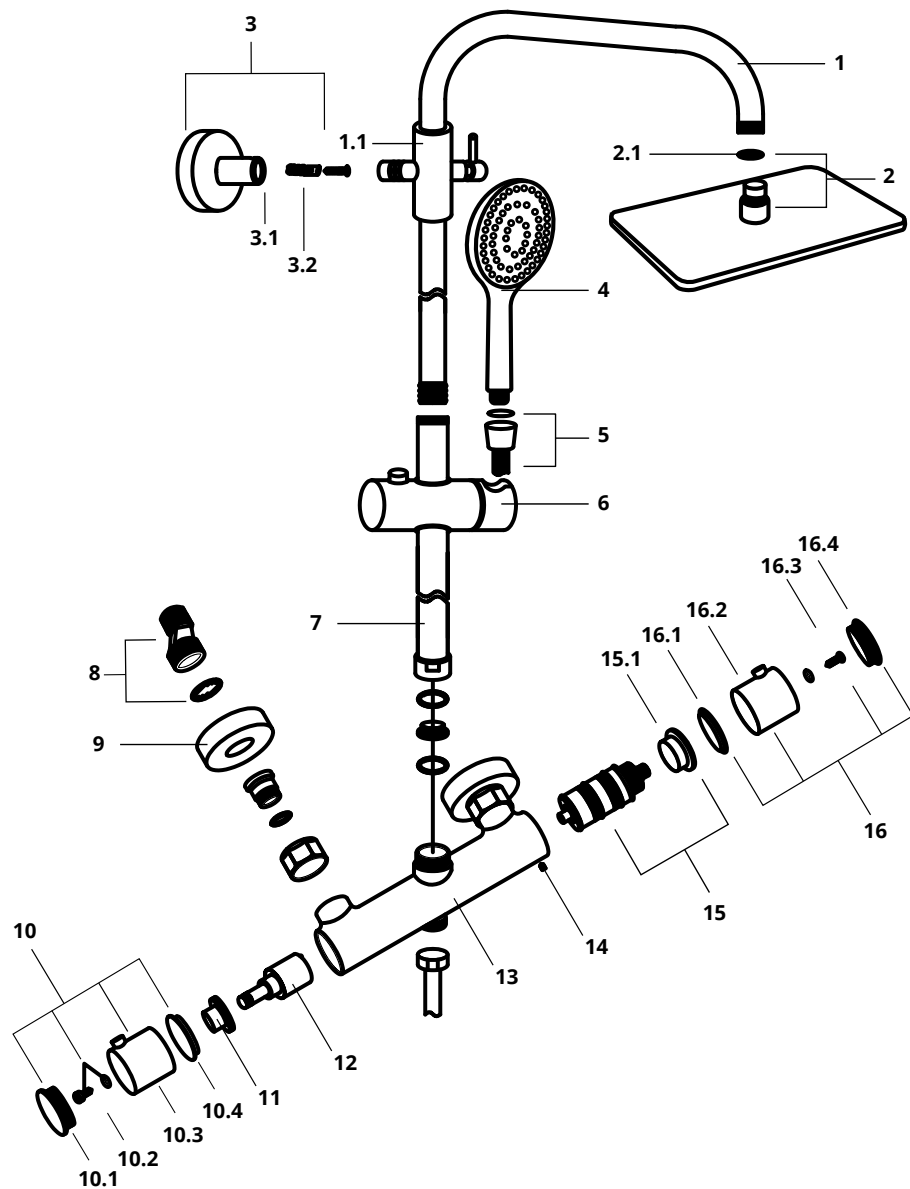

# Saniclear Vision Pro Koper

## Opbouw regendouche

Nummer	Artikelnummer	Omschrijving
1	SKS1236	Copper douchestang bovenkant / Shower bar up
1.1		Bevestigingshuls / Fixing sleeve
2	SK36403	Vision rechthoekige douchekop 30x20cm geborsteld koper / Shower head
2.1		Afdichtingring / Gasket
3	SKS1101	Copper muurbevestiging regendouche / Mounting sleeve
3.1		Imbuschroef / Set screws
3.2		Keilbout / Expansion screws
4	SK36421	Vision handdouche 10cm geborsteld koper / Shower handle
5	SK23052	Copper Pro doucheslang 150cm / Showerhose
6	SKS1248	Copper glijstuk tbv regendouche / Holder
7	SKS1242	Copper douchestang onderkant / Shower bar down
8	SKS1144	S-Koppelingen / Elbow+gasket
9	SKS1095	Copper rozetten set van 2 / Cover
10	SKS1075	Copper omstelknop opbouw regendouche / Function Handwheel
10.1		Afdekplaat draaiknop / Cover
10.2		Imbuschroef / Set screws
10.3		Draaiknop behuizing / Handwheel body
10.4		Bevestigingsring / ABS spacer
11	SKS1283	Borgring thermostaatkraan opbouw omstelbinnenwerk / Press cover
12	SKS1003	Omstelbinnenwerk opbouw regendouche / Function cartridge
13		Kraan behuizing / Faucet body
14	SKS1284	Imbuschroef thermostatisch binnenwerk opbouw / Set screws
15	SKS1002	Saniclear thermostatisch binnenwerk opbouw / Thermostatic cartridge
15.1	SKS1007	Blokeringsring opbouw / Location ring
16	SKS1063	Copper Temperatuurknop tbv badkraan & regendouche opbouw / Thermostatic handwheel
16.1		Bevestigingsring / ABS spacer
16.2		Draaiknop behuizing / Handwheel body
16.3		Imbuschroef / Set screws
16.4		Afdekkapje / Handwheel cover